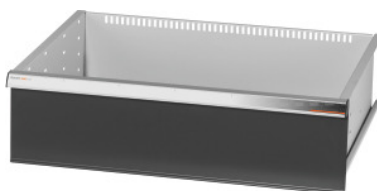

Garant GRIDLINE

Laatikko liukuovella varustettuihin isoihin / raskaiden tavaroiden kaappeihin leveys 30G, 26×20G, laatikoiden etukorkeus: 200mm

Tilaustiedot

Tilausnumero	942580 200
GTIN	4062406281328
Tuoteluokka	9GI

Kuvaus

Malli:

Laatikot asennettaviksi GridLinen **liukuovella** varustettuihin isoihin ja raskaiden tavaroiden kaappiin.

Alumiiniset vedinlistat, joissa vaihdettavat ja pyyhittävät etiketit. Uudenlainen vetolaatikkojärjestelmä voidaan varustaa tilanjakomateriaalilla.

Sopii:

Kaapit nro 941045 – 941077, nro 942345 – 942367, nro 942745 – 942767, nro 942845 – 942867.

Pintakäsittely:

Laatikkorunko vaaleanharmaa RAL 7035, laatikoiden etureuna antrasiitinharmaa RAL 7016, **jauhemaalattu. Laatikoiden runko ei ole määritettävissä, aina vaaleanharmaa RAL 7035.**

Hyötyleveys	650 mm
Materiaalin paksuus	0,9 mm
Vetolaatikon/ulosvetotason kantavuus	75 kg
Vetolaatikon ulosveto (osittain/kokonaan ulosvedettävä)	100 %
Värivalikoima	RAL 9002, 7035, 7005, 7016, 6011, 5018, 5012, 5011, 5005, 3003
Vetolaatikon hyötyleveys × hyötisyvyys G	26×20G
Tuotetyyppi	Laatikko