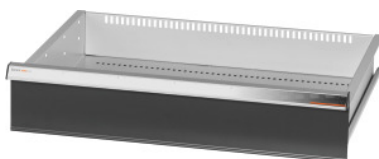

Garant GRIDLINE

**Laatikko liukuovella varustettuihin isoihin / raskaiden tavaroiden kaappeihin  
leveys 30G, 26x20G, laatikoiden etukorkeus: 150mm****Tilaustiedot**

Tilausnumero	942580 150
GTIN	4062406281311
Tuoteluokka	9GI

**Kuvaus****Malli:**

Laatikot asennettaviksi GridLinen **liukuovella** varustettuihin isoihin ja raskaiden tavaroiden kaappiin.

Alumiiniset vedinlistat, joissa vaihdettavat ja pyyhittävät etiketit. Uudenlainen vetolaatikkojärjestelmä voidaan varustaa tilanjakomateriaalilla.

Hyötysyvyys	500 mm
Materiaalin paksuus	0,9 mm
Vetolaatikon/ulosvetotason kantavuus	75 kg
Vetolaatikon ulosveto (osittain/kokonaan ulosvedettävä)	100 %
Värivalikoima	RAL 9002, 7035, 7005, 7016, 6011, 5018, 5012, 5011, 5005, 3003
Vetolaatikon hyötyleveys × hyötysyvyys G	26×20G
Tuotetyyppi	Laatikko