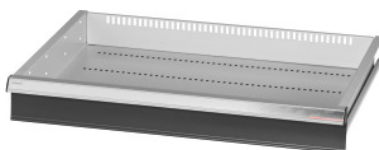

Garant GRIDLINE

Laatikko liukuovella varustettuihin isoihin / raskaiden tavaroiden kaappeihin leveys 30G, 26x20G, laatikoiden etukorkeus: 100mm

Tilaustiedot

Tilausnumero	942580 100
GTIN	4062406280093
Tuoteluokka	9GI

Kuvaus

Malli:

Laatikot asennettaviksi GridLinen **liukuovella** varustettuihin isoihin ja raskaiden tavaroiden kaappiin.

Alumiiniset vedinlistat, joissa vaihdettavat ja pyyhittävät etiketit. Uudenlainen vetolaatikkojärjestelmä voidaan varustaa tilanjakomateriaalilla.

Materiaalin paksuus	0,9 mm
Vetolaatikon/ulosvetotason kantavuus	75 kg
Vetolaatikon ulosveto (osittain/kokonaan ulosvedettävä)	100 %
Värivalikoima	RAL 9002, 7035, 7005, 7016, 6011, 5018, 5012, 5011, 5005, 3003
Vetolaatikon hyötyleveys × hyötysyvyys G	26×20G
Tuotetyyppi	Laatikko