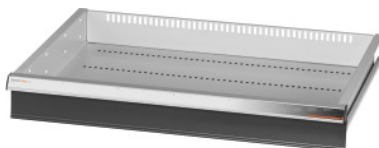

Garant GRIDLINE

**Laatikko liukuovella varustettuihin isoihin / raskaiden tavaroiden kaappeihin  
leveys 30G, 26x20G, laatikoiden etukorkeus: 125mm****Tilaustiedot**

Tilausnumero	942580 125
GTIN	4062406280109
Tuoteluokka	9GI

**Kuvaus****Malli:**

Laatikot asennettaviksi GridLinen **liukuovella** varustettuihin isoihin ja raskaiden tavaroiden kaappiin.

Alumiiniset vedinlistat, joissa vaihdettavat ja pyyhittävät etiketit. Uudenlainen vetolaatikkojärjestelmä voidaan varustaa tilanjakomateriaalilla.

Materiaalin paksuus	0,9 mm
Vetolaatikon/ulosvetotason kantavuus	75 kg
Vetolaatikon ulosveto (osittain/kokonaan ulosvedettävä)	100 %
Värivalikoima	RAL 9002, 7035, 7005, 7016, 6011, 5018, 5012, 5011, 5005, 3003
Vetolaatikon hyötyleveys × hyötysyvyys G	26×20G
Tuotetyyppi	Laatikko