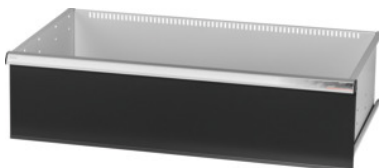

Garant GRIDLINE

**Laatikko liukuovella varustettuihin isoihin / raskaiden tavaroiden kaappeihin
leveys 40G, 36×20G, laatikoiden etukorkeus: 300mm****Tilaustiedot**

Tilausnumero	942583 300
GTIN	4062406281397
Tuoteluokka	9GI

Kuvaus**Malli:**

Laatikat asennettaviksi GridLinen **liukuovella** varustettuihin isoihin ja raskaiden tavaroiden kaappiin.

Alumiiniset vedinlistat, joissa vaihdettavat ja pyyhittävät etiketit. Uudenlainen vetolaatikkojärjestelmä voidaan varustaa tilanjakomateriaalilla.

Sopii:

Kaapit nro 941045 – 941077, nro 942345 – 942367, nro 942745 – 942767, nro 942845 – 942867.

Pintakäsittely:

Laatikkorunko vaaleanharmaa RAL 7035, laatikoiden etureuna antrasiitinharmaa RAL 7016, **jauhemaalattu. Laatikoiden runko ei ole määritettävissä, aina vaaleanharmaa RAL 7035.**

Hyötysyvyys	500 mm
Materiaalin paksuus	0,9 mm
Vetolaatikon/ulosvetotason kantavuus	75 kg
Vetolaatikon ulosveto (osittain/kokonaan ulosvedettävä)	100 %
Värivalikoima	RAL 9002, 7035, 7005, 7016, 6011, 5018, 5012, 5011, 5005, 3003
Vetolaatikon hyötyleveys × hyötysyvyys G	36×20G
Tuotetyyppi	Laatikko