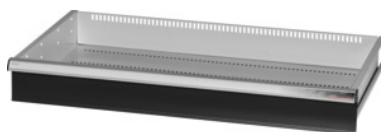

Garant GRIDLINE

**Laatikko liukuovella varustettuihin isoihin / raskaiden tavaroiden kaappeihin
leveys 40G, 36×20G, laatikoiden etukorkeus: 125mm****Tilaustiedot**

Tilausnumero	942583 125
GTIN	4062406281366
Tuoteluokka	9GI

Kuvaus**Malli:**

Laatikot asennettaviksi GridLinen **liukuovella** varustettuihin isoihin ja raskaiden tavaroiden kaappiin.

Alumiiniset vedinlistat, joissa vaihdettavat ja pyyhittävät etiketit. Uudenlainen vetolaatikkojärjestelmä voidaan varustaa tilanjakomateriaalilla.

Materiaalin paksuus	0,9 mm
Vetolaatikon/ulosvetotason kantavuus	75 kg
Vetolaatikon ulosveto (osittain/kokonaan ulosvedettävä)	100 %
Värivalikoima	RAL 9002, 7035, 7005, 7016, 6011, 5018, 5012, 5011, 5005, 3003
Vetolaatikon hyötyleveys × hyötisyvyys G	36×20G
Tuotetyyppi	Laatikko