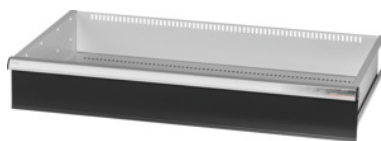

Garant GRIDLINE

**Laatikko liukuovella varustettuihin isoihin / raskaiden tavaroiden kaappeihin
leveys 40G, 36×20G, laatikoiden etukorkeus: 150mm****Tilaustiedot**

Tilausnumero	942583 150
GTIN	4062406281373
Tuoteluokka	9GI

Kuvaus**Malli:**

Laatikat asennettaviksi GridLinen **liukuovella** varustettuihin isoihin ja raskaiden tavaroiden kaappiin.

Alumiiniset vedinlistat, joissa vaihdettavat ja pyyhittävät etiketit. Uudenlainen vetolaatikkojärjestelmä voidaan varustaa tilanjakomateriaalilla.

Materiaalin paksuus	0,9 mm
Vetolaatikon/ulosvetotason kantavuus	75 kg
Vetolaatikon ulosveto (osittain/kokonaan ulosvedettävä)	100 %
Värivalikoima	RAL 9002, 7035, 7005, 7016, 6011, 5018, 5012, 5011, 5005, 3003
Vetolaatikon hyötyleveys × hyötysyvyys G	36×20G
Tuotetyyppi	Laatikko