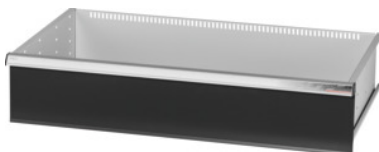

Garant GRIDLINE

Laatikko liukuovella varustettuihin isoihin / raskaiden tavaroiden kaappeihin leveys 40G, 36×20G, laatikoiden etukorkeus: 200mm

Tilaustiedot

Tilausnumero	942583 200
GTIN	4062406281380
Tuoteluokka	9GI

Kuvaus

Malli:

Laatikot asennettaviksi GridLinen **liukuovella** varustettuihin isoihin ja raskaiden tavaroiden kaappiin.

Alumiiniset vedinlistat, joissa vaihdettavat ja pyyhittävät etiketit. Uudenlainen vetolaatikkojärjestelmä voidaan varustaa tilanjakomateriaalilla.

Sopii:

Kaapit nro 941045 – 941077, nro 942345 – 942367, nro 942745 – 942767, nro 942845 – 942867.

Pintakäsittely:

Laatikkorunko vaaleanharmaa RAL 7035, laatikoiden etureuna antrasiitinharmaa RAL 7016, **jauhemaalattu. Laatikoiden runko ei ole määritettävissä, aina vaaleanharmaa RAL 7035.**

Materiaalin paksuus	0,9 mm
Vetolaatikon/ulosvetotason kantavuus	75 kg
Vetolaatikon ulosveto (osittain/kokonaan ulosvedettävä)	100 %
Värivalikoima	RAL 9002, 7035, 7005, 7016, 6011, 5018, 5012, 5011, 5005, 3003
Vetolaatikon hyötyleveys × hyötisyvyys G	36×20G
Tuotetyyppi	Laatikko