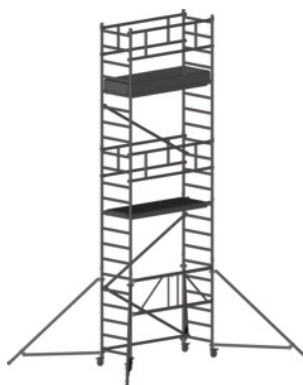

## Luukkuteline, normaalimalli, Tasanteen korkeus: 4550mm

### Kuvaus

#### Malli:

Kokoontaittava asennusteline, taittorungon käyttö helppoa yhdellä kädellä, varusteena kestävä lukituspainike: Kiinnittäminen ja avaaminen vain yhdellä napsautuksella. Patentoitu lavayksikkö. Kevyesti liikkuva kiinnitysohjain kovamuovia: Kiinnitettävät runko-osat menevät aina oikeaan asentoon. Telineen leveys: 0,72 m; telineen pituus: 1,8 m. Mukana kääntyvät pyörät ja pysäköintijarru Ø 125 mm. Jatkettavissa enint. 7,65 m työskentelykorkeuteen asti.

### Tekninen kuvaus

Paino	111,2 kg
Telinekorkeus	5,65 m
Työskentelykorkeus n.	6,55 m
Nousemistekniikan kantavuus	200 kg
Tuotetyyppi	Teline