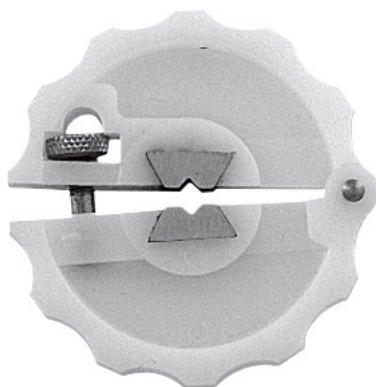

## Pyöreä kierteitin

### Kuvaus

**Malli:**

Liitetään työkalun nelikulmaan päällysruuvin avulla. Kiinnitysleuat ovat karkaistut.

**Käyttö:**

Tarkkaan kierteitykseen pienillä kierretapeilla M1 – M2,6.

### Tekninen kuvaus

Ulko-Ø	40 mm
Nelikulman avautuma enintään	2,4 mm
Tuotetyyppi	Kierreleuka