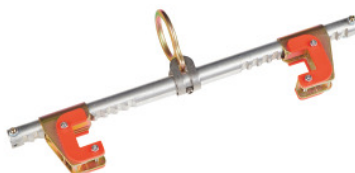

## Liukuva puomin ankkurointipiste T-BEAM, Tyyppe: T-BEAM

### Tilaustiedot

Tilausnumero	098278 T-BEAM
GTIN	3660570056516
Tuoteluokka	06M

### Kuvaus

#### Malli:

T-BEAM - Liukuva puomin ankkurointipiste vaihdettavilla polyeteeniliukupinnoilla ja kääntyvällä kiinnityspisteellä. Helppo säätää räikkötoiminnon kautta.

- **Säädettävä leveys: 9 cm - 35,5 cm.**
- **Maksimipaksuus: 3,2 cm.**
- **Varustettu RFID-Clip-osalla tarkastusta varten.**
- **Maksimaalinen käyttäjäpaino 140 kg.**