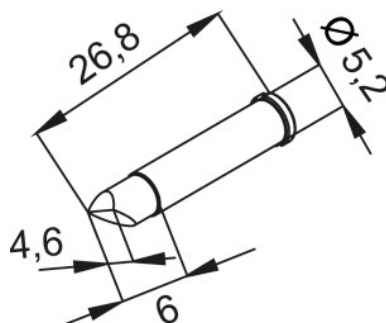

**Juotinkärki, Valmistajamerkintä: CDLF46A****Tilaustiedot**

Tilausnumero	082401 CDLF46A
GTIN	4003008098570
Tuoteluokka	04K

Kuvaus

Juotinkärki CDLF46A Juottokärjen leveys: 1,8 mm
sopii tuotteelle: 082301

Tekninen kuvaus

sopii tuotteelle	082301
Valmistajamerkintä	CDLF46A
Juottokärjen leveys	1,8 mm
Tuotetyyppi	Kärki