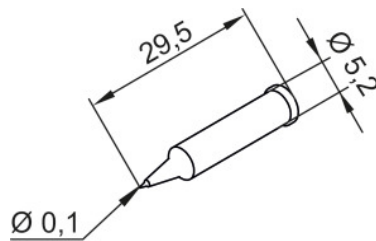

**Juotinkärki, Valmistajamerkintä: PDLF01****Tilaustiedot**

Tilausnumero	082401 PDLF01
GTIN	4003008077162
Tuoteluokka	04K

Kuvaus

Juotinkärki PDLF01 Juottokärjen leveys: 2 mm
sopii tuotteelle: 082301

Tekninen kuvaus

Juottokärjen leveys	2 mm
Valmistajamerkintä	PDLF01
sopii tuotteelle	082301
Tuotetyyppi	Kärki