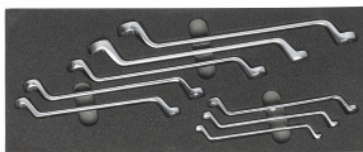

HOLEX**Kaksoislenkkiavainsarja, taivutettu, Työkalujen lukumäärä: 8****Tilaustiedot**

Tilausnumero	952445 8
GTIN	4062406573089
Tuoteluokka	91A

Kuvaus**Malli:**

Yleistyökalusarjat kaksivärisellä PE-kovavaahtoalustalla. Tiiviskuplainen vahto on öljynkestävä eikä ime nesteitä. **Pintakerroksen väri on antrasiitti**, sen alla oleva **sininen kontrastiväri** osoittaa, että työkaluja puuttuu.

Toimituksen sisältö:

Kovavaahtoalusta (tyhjä) nro 952001 koko 952445: 1 kpl
GARANT-kaksoislenkkiavain, jyrkästi taivutettu malli nro 615950 koot 6×7; 8×9; 10×11; 12×13; 14×15; 16×17; 18×21; 19×22: kutakin 1 kpl

Tekninen kuvaus

Syvyys G	20
Leveys G	8
Syvyys	500 mm
Työkalujen lukumäärä	8
Leveys	200 mm
Paino	1,316 kg
Kovavaahdon rakenne LD45, paksuus	30 mm
Vetolaatikon täyttöaste G	8×20
Tuotetyyppi	Kovavaahtoalusta

Tarvikkeet

Kaksoislenkkiavain, jyrkkäkulmainen Avainkoko 8X9 mm	615950 8X9
Kaksoislenkkiavain, jyrkkäkulmainen Avainkoko 12X13 mm	615950 12X13
Kaksoislenkkiavain, jyrkkäkulmainen Avainkoko 19X22 mm	615950 19X22
Kaksoislenkkiavain, jyrkkäkulmainen Avainkoko 18X21 mm	615950 18X21
Kaksoislenkkiavain, jyrkkäkulmainen Avainkoko 6X7 mm	615950 6X7
Kaksoislenkkiavain, jyrkkäkulmainen Avainkoko 16X17 mm	615950 16X17
Kovavaahtaalusta työkalusarjoille sopii kovavaahtosarjaan 952445	952001 952445
Kaksoislenkkiavain, jyrkkäkulmainen Avainkoko 10X11 mm	615950 10X11
Kaksoislenkkiavain, jyrkkäkulmainen Avainkoko 14X15 mm	615950 14X15