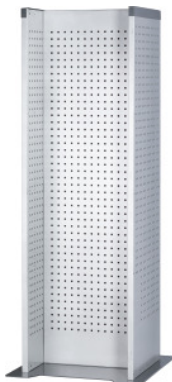

Garant UNILINE

**UNI Tower kiinteä H-muoto, Tyyppi: M****Tilaustiedot**

|              |               |
|--------------|---------------|
| Tilausnumero | 955461 M      |
| GTIN         | 4062406584689 |
| Tuoteluokka  | 9GC           |

**Kuvaus****Malli:**

Edustava, modulaarinen luovutusjärjestelmä, suora pääsy työmateriaaleihin ja tietojen nopeaan visualisointiin. Kaikissa ulkoseinissä ja väliseinässä on reikäseinät joka puolella  $\square$  9×9 mm 37 mm: Mukautuva ja yleiskäyttöinen moniin sovelluksiin ja varusteluihin, esim. 5S-toteutukseen, ensiapumateriaalien, puhdistusmateriaalin, työkalujen, tietojen jne. luovutus.

Kaikilla sisä- ja ulkopuolilla reikäseinät  $\square$  9×9 mm 37 mm:n välein reikäseinätarvikkeiden kiinnitykseen sekä Easyfix-koukuille ja pidikkeille. Valinnaisten eriväristen huomio-osien ansiosta nopeasti havaittavissa tuotantoalueella. Valinnaiset suljettavat ovet mahdollistavat turvallisen säilytyksen. H-muoto: 2 sivuseinää, keskellä poikkipaneeli. Hyllytasot ja ovet voidaan asentaa etu- ja takapuolelle. Laatikoiden asennus ei mahdollista.