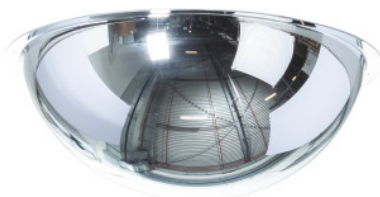

Pallopeili 360°, Tyyppi: 60

Tilaustiedot

Tilausnumero	994452 60
GTIN	8720598311587
Tuoteluokka	97V

Kuvaus

Malli:

Huonosti näkyvien ja vaarallisten kulkuväylien ja monimutkaisten teollisuuslaitosten turvallisuuden lisäämiseen. Tapaturmavaaran vähentäminen. Iskunkestävää akryylilasia. Seinään ja kattoon kiinnitettävä 360° laajakulmapeili.

Käyttö:

Soveltuu käytettäväksi sisätiloissa.

Huomautus:

Toimitus ilman kiinnitysmateriaalia.

Ø: 60 cm

Tarkkailuetäisyys: 0 - 5 m

Tekninen kuvaus

Ø	60 cm
Tarkkailuetäisyys	0 - 5 m
Tuotetyyppi	Sicherheitsspiegel