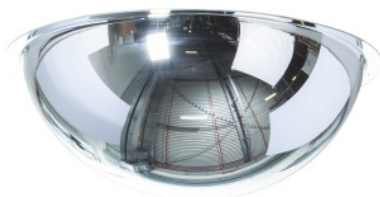

Pallopeili 360°, Tyyppi: 100

Tilaustiedot

Tilausnumero	994452 100
GTIN	8720598311662
Tuoteluokka	97V

Kuvaus

Malli:

Huonosti näkyvien ja vaarallisten kulkuväylien ja monimutkaisten teollisuuslaitosten turvallisuuden lisäämiseen. Tapaturmavaaran vähentäminen. Iskunkestävää akryylilasia. Seinään ja kattoon kiinnitettävä 360° laajakulmapeili.

Käyttö:

Soveltuu käytettäväksi sisätiloissa.

Huomautus:

Toimitus ilman kiinnitysmateriaalia.

Ø: 100 cm

Tarkkailuetäisyys: 0 - 12 m

Tekninen kuvaus

Ø	100 cm
Tarkkailuetäisyys	0 - 12 m
Tuotetyyppi	Sicherheitsspiegel