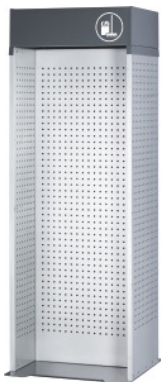

Garant UNILINE

CLEANING Tower H-muoto kiinteä, Tyyppi: L**Tilaustiedot**

Tilausnumero	987102 L
GTIN	4062406588915
Tuoteluokka	9GC

Kuvaus**Malli:**

Modulaarinen puhdistustorni puhdistuslaitteiden saantiin. Asymmetrinen H-muotoinen CLEANING Tower voidaan varustella **molemmiin puolin**. Syvimpään osioon voidaan asettaa 4 kierrätysjäteastiaa nro 987125 koko 25. Vapaasti konfiguroitava monilla tarvikkeilla ja täydellinen yhteensopivuus Easyfix-järjestelmän kanssa.

Kaikissa ulkoseinissä ja väliseinässä on reikäseinät joka puolella □ 9×9 mm 37 mm: n välein reikäseinätarvikkeiden kiinnitykseen sekä Easyfix-koukuille ja pidikkeille. Antrasiitinvärinen puhdistuskuvat sisältävä lisäosa auttaa visualisoimaan nopeasti. Valinnaiset suljettavat ovet, koko L, mahdollistavat turvallisen säilytyksen. Ovi ei ole yhdistettävissä paperirullanpitimeen.

Toimituksen sisältö:

CLEANING Tower H-muoto, asymmetrinen; lisäosa nro 955476 koko L

Pintakäsittely:

Kaksivärinen, **jauhemaalattu**, hopea ja antrasiitti RAL 7016. **Ei määritettävissä.**

Tekninen kuvaus

Kantavuus	150 kg
Leveys	750 mm

Syvyys	750 mm
Paino	96 kg
Hyötyleveys	690 mm
Korkeus	2140 mm
Hyötysyvyys	180/ 330 mm
Sarja	Cleaning Tower
Hoffmann-reikäseinän reikävälit	9×9
Tuotetyyppi	Puhdistusaineasema