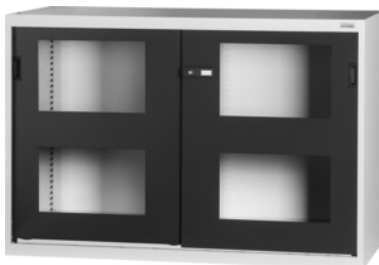

Garant GRIDLINE

Suurikokoinen / raskaiden tavaroiden kaappi ikkunallinen liukuovi, Korkeus: 800mm**Tilaustiedot**

Tilausnumero	942747 800
GTIN	4062406595883
Tuoteluokka	9GI

Kuvaus**Malli:**

Tyhjä kaappi, 60x28G. Sopivat vetolaatikat: 26x20G (tilaa erikseen).

Hyllytasojen kiinnitys 25 mm:n välein. Sisäpuolelta vahvistetut ovet ja 2K-Haptoprene®- kahva, lukitus.

Pintakäsittely:

Runko vaaleanharmaa RAL 7035, ovien väri antrasiitti RAL 7016, **jauhemaalattu.**

Huomautus:

TÜV GS -sertifioinnin mukaan kaikki kaapit on ehdottomasti varmistettava siten, etteivät ne voi kaatua.

Tekninen kuvaus

Leveys G	60
Hyötykorkeus	663 mm
Paino	107 kg

Sulkemisjärjestelmä elektroninen – uudelleen varusteltavissa	kyllä
Kaapin rakennustapa	peruskaappi
Syvyys G	28
Leveys	1500 mm
Korkeus	800 mm
Syvyys	700 mm
ComfortClose	ei
kaapin etuosat	ikkunallinen liukuovi
Kahvan sijainti	ylhäällä
Malli	omaa varustelua varten
Materiaalin paksuus	0,9 mm
Kaapin rungon kantavuus sisällä	1600
Korkeudensäätö portaittain	25
Nastasynterilukko	modulaarinen lisäkappale
Värivalikoima	RAL 9002, 7035, 7005, 7016, 6011, 5018, 5012, 5011, 5005, 3003
Tuotetyyppi	Tilakaappi