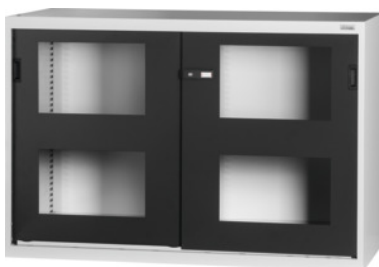

Garant GRIDLINE

**Suurikokoinen / raskaiden tavaroiden kaappi ikkunallinen liukuovi, Korkeus: 900mm****Tilaustiedot**

Tilausnumero	942747 900
GTIN	4062406595890
Tuoteluokka	9GI

**Kuvaus****Malli:**

Tyhjä kaappi, 60x28G. Sopivat vetolaatikat: 26x20G (tilaa erikseen).

Hyllytasojen kiinnitys 25 mm:n välein. Sisäpuolelta vahvistetut ovet ja 2K-Haptoprene®- kahva, lukitus.

**Pintakäsittely:**

Runko vaaleanharmaa RAL 7035, ovien väri antrasiitti RAL 7016, **jauhemaalattu.**

Paino	113 kg
kaapin etuosat	ikkunallinen liukuovi
Kahvan sijainti	ylhällä
Leveys G	60
Korkeus	900 mm
Syvyys G	28
Syvyys	700 mm
Hyötykorkeus	763 mm
Leveys	1500 mm
Malli	omaa varustelua varten
Materiaalin paksuus	0,9 mm
Kaapin rungon kantavuus sisällä	1600
Korkeudensäätö portaittain	25
Nastasynterilukko	modulaarinen lisäkappale
Värivalikoima	RAL 9002, 7035, 7005, 7016, 6011, 5018, 5012, 5011, 5005, 3003
Tuotetyyppi	Tilakaappi