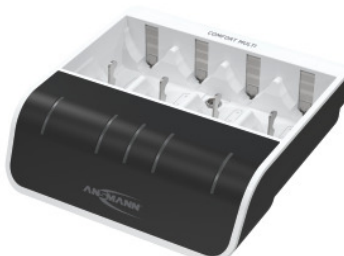

Laturi, Tyyppi: C-MULTI

Tilaustiedot

Tilausnumero	081590 C-MULTI
GTIN	4013674161126
Tuoteluokka	08C

Kuvaus

Malli:

Elektronisesti ohjatut pikalatauslaitteet akkukennoille, kunkin akun **erillinen latautumisen valvonta** ja akkujen viantunnistus. Akkukohtainen tilanäyttö, automaattinen virrankatkaisu latauksen päätyttyä, yllilataussuoja ja **ylläpitotila**. Tulojännite 100–240 V. Älykäs PERFECT 7 -lataustekniikka (varauksen pikatestaus, säästävä esilataus, akkuanalyysi, pikalataus, IQ-poiskytkentä, top off -lataus, ylläpitolataus) ja 3-värinen LED-näyttö kennon tilan lukemiseen.

Käyttö:

NiMH-akun latauspaikat: 1 – 4 × Micro AAA / Mignon AA / Baby C / Mono D ja 1 × 9V#lohko.

Tekninen kuvaus

sopiva akku – toimittaja/akkutyyppi/jännite	Tyyppi CAS 18 V
Pituus	151,8 mm
Enimmäislatausvirta	0,8 A
Verkkotaajuus	50 Hz
Korkeus	149,6 mm
Nimellisjännite	100 - 240 V
Leveys	47 mm

Latauspaikkojen enimmäismäärä	5
Liitäntä	USB-liitäntä
Tuotetyyppi	Laturi