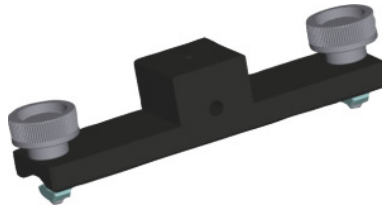

Adapterisarja, Tyyppi: 2

Tilaustiedot

Tilausnumero	491757 2
GTIN	2050002078307
Tuoteluokka	49B

Kuvaus

Käyttö:

Asennettavaksi joutsenkaula-LEDiin nro 491755 koko SLI.

Sopii:

M-sarja, kääntövarsijalusta nro 491754.

Tekninen kuvaus

Sarja	M
Tuotetyyppi	Lampunpidike