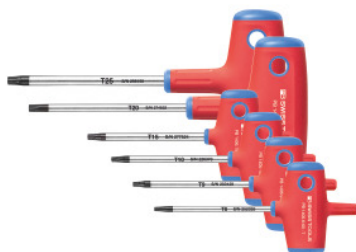

Ruuvimeisselisarja Torx®-ruuveille, T-kahva 6 osaa, Ruuvinvääntimien lkm.: 6

Tilaustiedot

Tilausnumero	625211 6
GTIN	7610733289103
Tuoteluokka	63D

Kuvaus

Malli:

Ergonomisesti muotoillussa t-kahvassa on ihoystävällinen elastomeerimateriaali ja ydin erityisen sitkeästä ja iskunkestävästä polypropeenista. Terä PB Swiss Tools -erikoisseosta, mahdollisimman suuri kovuus erityisessä joustossa. Kromattu pinta, musta kärkiosa.

Toimituksen sisältö:

à 1 ruuvimeisseli nro 625201: TX8; TX9; TX10; TX15; TX20; TX25

Tekninen kuvaus

Ruuvinvääntimien lkm.	6
Irrotusprofiili	Ruuvinväännin TORX®-ruuveille
Kärki	musta
Tuotetyyppi	Ruuvitaltta