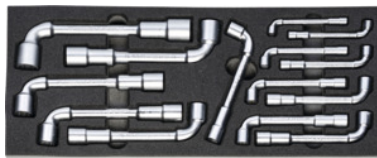

## Piippuavainsarja, Työkalujen lukumäärä: 14

#### Malli:

Yleistyökalusarjat kaksivärisellä PE-kovavaahtoalustalla. Tiiviskuplainen vaaho on öljynkestävä eikä ime mitään nesteitä. Pintakerros on antrasiittia, ja työkalujen alla oleva sininen kontrastiväri osoittaa, mikä työkalu puuttuu alustalta.

#### Toimituksen sisältö:

Kovavaahtoalusta, tyhjä, nro 952001 koko 952652: 1 kpl  
HOLEX Holkkiavain, taivutettu, nro 621341 koot 6; 7; 8; 9; 10; 11; 12; 13; 14; 16; 17; 18; 19; 22: kutakin 1 kpl