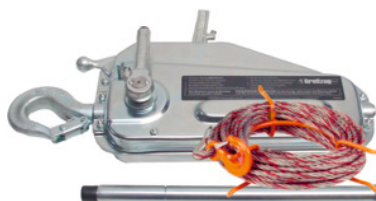

## Monitoimivetolaite ja perusvarusteet, Kantavuus: 0,8t

#### Malli:

Monitoimivetolaitteet ovat kannettavia laitteita nostoon, vetoon ja kiristykseen. Vetoköysi pujotetaan monitoimivetolaitteeseen ja esikiristetään tai otetaan pois käsin. Erilliset viputoiminnot nostoon ja laskuun, kaikki köyden pituudet mahdollisia.

Monitoimivetolaite, jossa mukana perusvarusteet. Sisältää vipuputken, 20 m:n köyden, jossa kärki ja silmukkaan kiinnitetty koukku, kierretty käsikelalle.