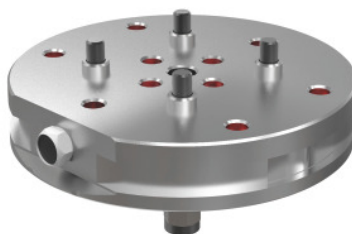

Sovitinlevy ITS148P, Tyyppi: 148P

Tilaustiedot

Tilausnumero	363085 148P
GTIN	2050002077768
Tuoteluokka	30N

Kuvaus

Malli:

Teräs ruosteenkestävä. Keskitys integroitu levyyn. Sisältää ruuvit, keskitysholkit ja tulpat. Kiinnitystappi F/M Production ER-010742 sisältyy toimitukseen.

Käyttö:

Käyttöön kaikissa EROWA PowerChuck P ja ProductionChuck 210 Combi -malleissa. Kiinnitysvälineiden/keskittävien kiinnittimien kiinnitykseen, mitta 52 mm. Keskittävän kiinnittimen 363000 koko 50/80 ja 363300 koko 75 mukauttamiseksi Erowa-nollapistekiinnitysjärjestelmään ITS148P.

Tekninen kuvaus

Sopii värikoodiin	Xtric 50
Sopii värikoodiin	Xtric 80
Sopii värikoodiin	HOLEX ZS 75
Tuotetyyppi	Sovitinlevy