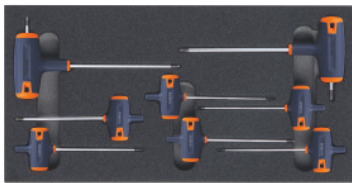

**Garant****Ruuvinväänninsarja Torx®-ruuveille, T-kahva, Työkalujen lukumäärä: 8****Tilaustiedot**

Tilausnumero	953171 8
GTIN	4067263723295
Tuoteluokka	91A

**Kuvaus****Malli:**

Yleiset työkalusarjat kaksivärisellä PE-kovavaahtoalustalla. Tiiviskuplainen vaahto on öljynkestävä eikä ime nesteitä. **Pintakerroksen väri on antrasiitti**, sen alla oleva **sininen kontrastiväri** osoittaa, että työkaluja puuttuu.

**Toimituksen sisältö:**

Kovavaahtoalusta, tyhjä, nro 952001 koko 953171: 1 kpl

GARANT-ruuvinväännin Torx®-ruuveille, T-väännin, nro 625152 koot TX6; TX7; TX8; TX9; TX10; TX15; TX20; TX25: kutakin 1 kpl

**Tekninen kuvaus**

Työkalujen lukumäärä	8
Syvyys	400 mm
Leveys	200 mm
Malli	ruuvimeisselien kanssa
Syvyys G	16
Leveys G	8
Kovavaahdon rakenne LD45, paksuus	30 mm
Vetolaatikon täyttöaste G	8×16

Tuotetyyppi	Kovavaahtoalusta
-------------	------------------