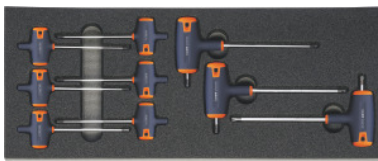

Garant**Ruuvitaltta Torx®-ruuveille, T-kahva, Työkalujen lukumäärä: 9****Tilaustiedot**

Tilausnumero	953186 9
GTIN	4067263723431
Tuoteluokka	91A

Kuvaus**Malli:**

Yleiset työkalusarjat kaksivärisellä PE-kovavaahtoalustalla. Tiiviskuplainen vaahto on öljynkestävä eikä ime nesteitä. **Pintakerroksen väri on antrasiitti**, sen alla oleva **sininen kontrastiväri** osoittaa, että työkaluja puuttuu.

Toimituksen sisältö:

Kovavaahtoalusta, tyhjä, nro 952001 koko 953186: 1 kpl

GARANT-ruuvitaltta Torx®-ruuveille, T-väännin, nro 625152 koot TX6; TX7; TX8; TX9; TX10; TX15; TX20; TX25; TX30: kutakin 1 kpl

Tekninen kuvaus

Työkalujen lukumäärä	9
Malli	ruuvimeisselien kanssa
Syvyys G	20
Leveys G	8
Leveys	200 mm
Syvyys	500 mm
Kovavaahdon rakenne LD45, paksuus	30 mm
Vetolaatikon täyttöaste G	8x20
Tuotetyyppi	Kovavaahtoalusta