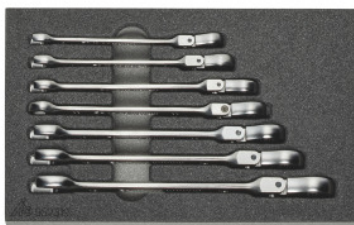

Garant**Kiinto-/räikkälenkkiavainsarja, Työkalujen lukumäärä: 7****Tilaustiedot**

Tilausnumero	952319 7
GTIN	4067263886389
Tuoteluokka	91A

Kuvaus**Malli:**

Yleiset työkalusarjat kaksivärisellä PE-kovavaahtoalustalla. Tiiviskuplainen vaahto on öljynkestävä eikä ime nesteitä. **Pintakerroksen väri on antrasiitti**, sen alla oleva **sininen kontrastiväri** osoittaa, että työkaluja puuttuu.

Toimituksen sisältö:

Kovavaahtoalusta, tyhjä, nro 952001 koko 952319: 1 kpl

GARANT kiinto-/räikkälenkkiavainsarja nro 614812 koot 8; 9; 10; 11; 13; 14; 16: kutakin 1 kpl

Tekninen kuvaus

Syvyys G	10
Syvyys	250 mm
Malli	ruuviavainten kanssa (lenkki- ja kiintoavaimet)
Työkalujen lukumäärä	7
Leveys	150 mm
Leveys G	6
Kovavaahdon rakenne LD45, paksuus	30 mm

Vetolaatikon täyttöaste G	6×10
Tuotetyyppi	Kovavaahtaalusta

Tarvikkeet

Kovavaahtaalusta työkalusarjoille sopii kovavaahtosarjaan 952319	952001 952319
Kiintoavain-/räikkälenkkiavainkääntävä pää Avainkoko 8 mm	614812 8
Kiintoavain-/räikkälenkkiavainkääntävä pää Avainkoko 9 mm	614812 9
Kiintoavain-/räikkälenkkiavainkääntävä pää Avainkoko 10 mm	614812 10
Kiintoavain-/räikkälenkkiavainkääntävä pää Avainkoko 11 mm	614812 11
Kiintoavain-/räikkälenkkiavainkääntävä pää Avainkoko 13 mm	614812 13
Kiintoavain-/räikkälenkkiavainkääntävä pää Avainkoko 14 mm	614812 14
Kiintoavain-/räikkälenkkiavainkääntävä pää Avainkoko 16 mm	614812 16