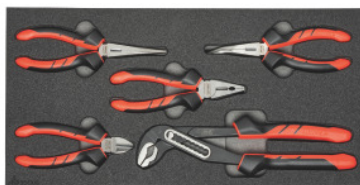

HOLEX**Pihtivalikoima, Työkalujen lukumäärä: 5****Tilaustiedot**

Tilausnumero	954306 5
GTIN	4067263906483
Tuoteluokka	91A

Kuvaus**Malli:**

Yleiset työkalusarjat kaksivärisellä PE-kovavaahtoalustalla. Tiiviskuplainen vaaho on öljynkestävä eikä ime nesteitä. **Pintakerroksen väri on antrasiitti**, sen alla oleva **sininen kontrastiväri** osoittaa, että työkaluja puuttuu.

Toimituksen sisältö:

Kovavaahtoalusta, tyhjä, nro 952001 koko 954306: 1 kpl
HOLEX-Vanadium-yhdistelmäpihdit nro 702995, koko 180: 1 kpl
HOLEX-vesipumppupihdit nro 706145, koko 300: 1 kpl
HOLEX-kärkipihdit, suorat, nro 713195, koko 200: 1 kpl
HOLEX-kärkipihdit, taivutetut, nro 713595, koko 200: 1 kpl
HOLEX-sivuleikkuri nro 725245, koko 160: 1 kpl

Tekninen kuvaus

Leveys	250 mm
Malli	pihtien kanssa
Työkalujen lukumäärä	5
Leveys G	10
Syvyys G	20
Syvyys	500 mm

Kovavaahdon rakenne LD45, paksuus	30 mm
Vetolaatikon täyttöaste G	10×20
Tuotetyyppi	Kovavaahtoalusta

Tarvikkeet

Kovavaahtoalusta työkalusarjoille sopii kovavaahtosarjaan 954306	952001 954306
Yleispihdit vanadiinia, kiiltävät, 2-komponenttikahvankuoret Kokonaispituus 180 mm	702995 180
Vesipumppupihdit, mustatut, kahvoissa kuoret Kokonaispituus 300 mm	706145 300
Kärkipihdit – suorat, sileät, tartuntakahvat Kokonaispituus 200 mm	713195 200
Kärkipihdit – taivutetut, sileät, tartuntakahvat Kokonaispituus 200 mm	713595 200
Sivuleikkuri, kiiltävä, kahvoissa kuoret Kokonaispituus 160 mm	725245 160