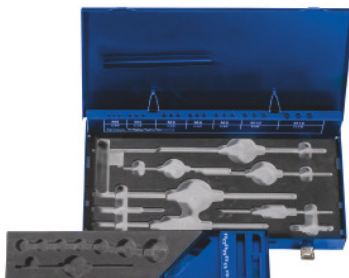

**Garant****Tyhjä peltikotelo kierteitstyökalusarjalle, Metrisille kierteille: M3-12****Tilaustiedot**

Tilausnumero	145607 M3-12
GTIN	4067263118459
Tuoteluokka	11K

**Kuvaus****Malli:**

**Kestävä peltikotelo**, jossa on kantokahva ja kaksi epäkeskolukkoa. Jokainen työkalu saadaan pysymään kuljetettaessa varmasti paikoillaan omassa pidikkeessään ja on heti käyttövalmis. Kierretapit nousevat kantta avattaessa pystyyn.

**Tekninen kuvaus**

Tuotetyyppi	Tyhjä kotelo
-------------	--------------