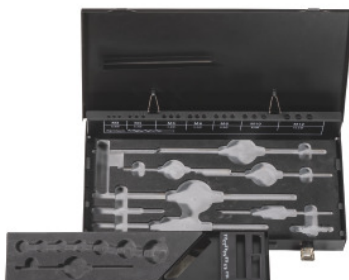

## Tyhjä peltikotelo kierteitustyökalusarjalle, Metrisille kierteille: M3-12

### Kuvaus

**Malli:**

**Kestävä peltikotelo**, jossa on kantokahva ja kaksi epäkeskolukkoa. Jokainen työkalu saadaan pysymään kuljetettaessa varmasti paikoillaan omassa pidikkeessään ja on heti käyttövalmis. Kierretapit nousevat kantta avattaessa pystyyn.