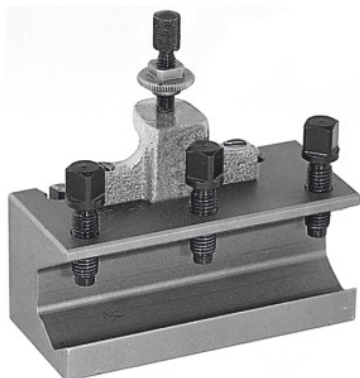

## Pikavaihtosisäsorvauspidin, Tyyppi: C50

#### Käyttö:

Sisäsorvauspitimien ja muiden lieriövirtisten työkalujen kiinnittämiseen. Varustettu korkeudensäätöruuvilla ja kolmella työkalukiinnitysruuvilla.

### Tekninen kuvaus

Pituus	160 mm
sopii tuotteelle nro 318000	C
Soveltuu sisäsorvauspitimen Ø:lle	50 mm
tyyppi	C50
Tuotetyyppi	Teränpidin