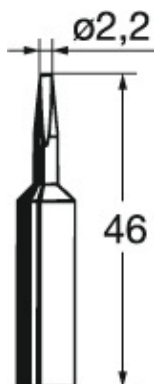

 kurtz ersa**Juotinkärki, Valmistajamerkintä: 832CDLF****Tilaustiedot**

Tilausnumero	082400 832CDLF
GTIN	4003008074710
Tuoteluokka	04C

Kuvas

Juotinkärki 832CDLF Juottokärjen leveys: 2,2 mm

sopii tuotteelle: 082200

sopii tuotteelle: 082300

Tekninen kuvaus

Juottokärjen leveys	2,2 mm
Valmistajamerkintä	832CDLF
sopii tuotteelle	082200
sopii tuotteelle	082300
Tuotetyyppi	Kärki