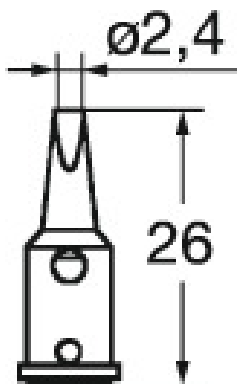

 kurtz ersa**Juotinkärki, Valmistajamerkintä: G072KN****Tilaustiedot**

Tilausnumero	082400 G072KN
GTIN	4003008062472
Tuoteluokka	04C

Kuvaus

Juotinkärki G072KN Juottokärjen leveys: 2,4 mm
sopii tuotteelle: 082250 75

Tekninen kuvaus

Valmistajamerkintä	G072KN
Juottokärjen leveys	2,4 mm
sopii tuotteelle	082250 75
Tuotetyyppi	Kärki