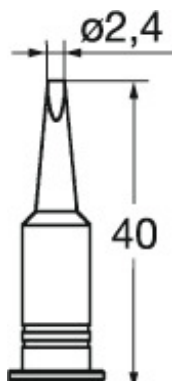

 kurtz ersa**Juotinkärki, Valmistajamerkintä: G132KN****Tilaustiedot**

Tilausnumero	082400 G132KN
GTIN	4003008062588
Tuoteluokka	04C

**Kuvaus**

Juotinkärki G132KN Juottokärjen leveys: 2,4 mm  
sopii tuotteelle: 082250 130

**Tekninen kuvaus**

Juottokärjen leveys	2,4 mm
Valmistajamerkintä	G132KN
sopii tuotteelle	082250 130
Tuotetyyppi	Kärki