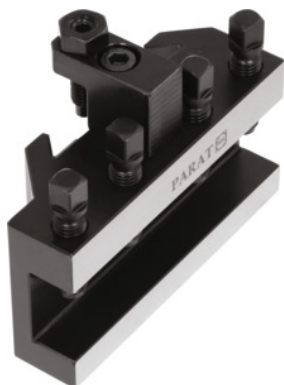

Vaihtopidin-WDR Ulkopuolityöstö, Tyyppi: 1/12

Tilaustiedot

Tilausnumero	316160 1/12
GTIN	4045197318671
Tuoteluokka	33P

Kuvaus

Käyttö:

Sorvausterien kiinnittämiseen ulkosorvausta varten (tyyppi WDR). Tavallista parempi tukevuus oikeanpuol. jatkokappaleen ansiosta.

Huomautus:

Asennuspalvelu pohjalevyille tai ylätuille, koko RD1 – RD5 mahdollinen pyynnöstä.

Tekninen kuvaus

Tuotetyyppi	Teränpidin
-------------	------------