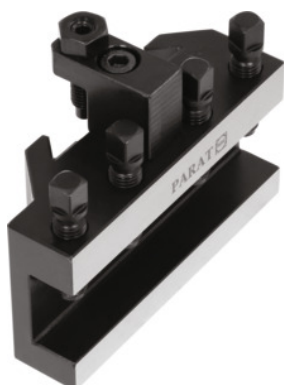

Vaihtopidin-WDR Ulkopuolityöstö, Tyyppi: 1/20

Tilaustiedot

Tilausnumero	316160 1/20
GTIN	4045197318688
Tuoteluokka	33P

Kuvaus

Käyttö:

Sorvausterien kiinnittämiseen ulkosorvausta varten (tyyppi WDR). Tavallista parempi tukevuus oikeanpuol. jatkokappaleen ansiosta.

Huomautus:

Asennuspalvelu pohjalevyille tai ylätuille, koko RD1 – RD5 mahdollinen pyynnöstä.

Tekninen kuvaus

Tuotetyyppi	Teränpidin
-------------	------------