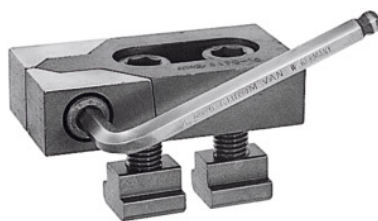

Matalakiinnitinpari Bulle tarvikkeineen, Uraleveys a: 22mm

Tilaustiedot

Tilausnumero	375110 22
GTIN	4020772073015
Tuoteluokka	35A

Kuvaus

Malli:

Matala rakenne, ei ulkonevia kiinnitysruuveja. Kiinnittää missä tahansa kulmassa pöydän uraan nähden. Sivuruuvia kiristettäessä työkappale kiilautuu varmasti kiinni konepöytään.

Käyttö:

Tarkoitettu **matalien laattojen sivuttaiseen puristamiseen** suoraan konepöytään.

Raaka-aine:

Nuorrutettu teräs, hehkutettu mustaksi.

Toimituksen sisältö:

Sisältää 2 kiinnitysruuvia DIN 912, 10.9., T-urakappaleet ja kuusio-koloavaimen ISO 2936 C.

Huomautus:

Toimitetaan vain pareittain!

Tekninen kuvaus

Kiinnitysruuveille	M20
Leveys	78 mm
Uraleveys a	22 mm
Pituus	140 mm
Korkeus	30 mm
tyyppi	6490

Tuotetyyppi

Vetokiinnitin