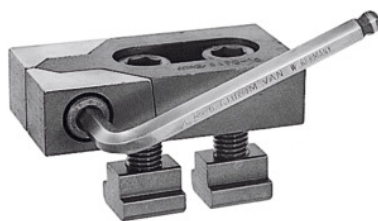

Matalakiinnitinpari Bulle tarvikkeineen, Uraleveys a: 12mm

Tilaustiedot

Tilausnumero	375110 12
GTIN	4020772072957
Tuoteluokka	35A

Kuvaus

Malli:

Matala rakenne, ei ulkonevia kiinnitysruuveja. Kiinnittää missä tahansa kulmassa pöydän uraan nähden. Sivuruuvia kiristettäessä työkappale kiilautuu varmasti kiinni konepöytään.

Käyttö:

Tarkoitettu **matalien laattojen sivuttaiseen puristamiseen** suoraan konepöytään.

Raaka-aine:

Nuorrutettu teräs, hehkutettu mustaksi.

Toimituksen sisältö:

Sisältää 2 kiinnitysruuvia DIN 912, 10.9., T-urakappaleet ja kuusio-koloavaimen ISO 2936 C.

Huomautus:

Toimitetaan vain pareittain!

Tekninen kuvaus

Kiinnitysruuveille	M10
Pituus	80 mm
Korkeus	20 mm
Leveys	40 mm
Uraleveys a	12 mm
tyyppi	6490

Tuotetyyppi

Vetokiinnitin