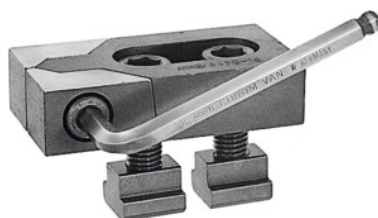

Matalakiinnitinpari Bulle tarvikkeineen, Uraleveys a: 14mm

Tilaustiedot

Tilausnumero	375110 14
GTIN	4020772072964
Tuoteluokka	35A

Kuvaus

Malli:

Matala rakenne, ei ulkonevia kiinnitysruuveja. Kiinnittää missä tahansa kulmassa pöydän uraan nähden. Sivuruuvia kiristettäessä työkappale kiilautuu varmasti kiinni konepöytään.

Käyttö:

Tarkoitettu **matalien laattojen sivuttaiseen puristamiseen** suoraan konepöytään.

Raaka-aine:

Nuorrutettu teräs, hehkutettu mustaksi.

Toimituksen sisältö:

Sisältää 2 kiinnitysruuvia DIN 912, 10.9., T-urakappaleet ja kuusio-koloavaimen ISO 2936 C.

Huomautus:

Toimitetaan vain pareittain!

Tekninen kuvaus

Uraleveys a	14 mm
Pituus	80 mm
Korkeus	20 mm
Leveys	40 mm
Kiinnitysruuveille	M12
tyyppi	6490

Tuotetyyppi

Vetokiinnitin