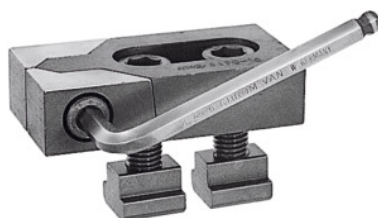

Matalakiinnitinpari Bulle tarvikkeineen, Uraleveys a: 18mm

Tilaustiedot

Tilausnumero	375110 18
GTIN	4020772072995
Tuoteluokka	35A

Kuvaus

Malli:

Matala rakenne, ei ulkonevia kiinnitysruuveja. Kiinnittää missä tahansa kulmassa pöydän uraan nähden. Sivuruuvia kiristettäessä työkappale kiilautuu varmasti kiinni konepöytään.

Käyttö:

Tarkoitettu **matalien laattojen sivuttaiseen puristamiseen** suoraan konepöytään.

Raaka-aine:

Nuorrutettu teräs, hehkutettu mustaksi.

Toimituksen sisältö:

Sisältää 2 kiinnitysruuvia DIN 912, 10.9., T-urakappaleet ja kuusio-koloavaimen ISO 2936 C.

Huomautus:

Toimitetaan vain pareittain!

Tekninen kuvaus

Kiinnitysruuveille	M16
Leveys	50 mm
Uraleveys a	18 mm
Korkeus	25 mm
Pituus	100 mm
Tyyppi	6490

Tuotetyyppi

Vetokiinnitin