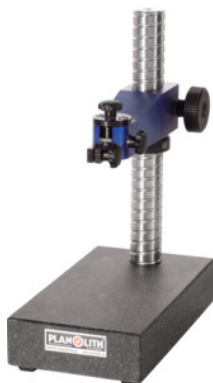

PLANOLITH**Yleistarkkuusmittauspöytä kiveä, Pöydän pituus: 260mm****Tilaustiedot**

Tilausnumero	442550 260
GTIN	2050001037046
Tuoteluokka	46H

Kuvaus**Malli:**

Mittauspinta tarkasti timanttiläpäty. Hyvin jäykkä ja massiivinen rakenne. Kivitaso erittäin laadukasta ja kovaa luonnonkiveä.

Kromattu pylväs, jossa jyrkkänous. kierre poikkivarren karkeasäätöä varten. Jäykkä mittausvarsi varustettu **yhdensuuntaisesti säädettävällä hienosäädöllä**. Kiinnitysreikä mittakelloille ja tarkk.mittakelloille, Ø 8 mm.

Tasomaisuus ≤ 2 µm.

Tekninen kuvaus

Pöydän leveys	140 mm
Mittauskorkeus enintään	200 mm
Pylvään Ø	35 mm
Mittaustason leveys	140 mm
Mittaustason pituus	200 mm
Paino	9,5 kg

Ulottuma	120 mm
Pöydän pituus	260 mm
Standardi	DIN 876
Kalibrointi	D1
Tuotetyyppi	Mittausjalusta