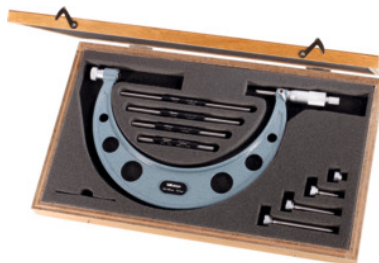

Mitutoyo

Suuri kaarimikrometri, Mittausalue: 400-500mm

Tilaustiedot

Tilausnumero	420810 400-500
GTIN	4946368215150
Tuoteluokka	44A

Kuvaus

Malli:

Mittauskara ja mittauspinnat on karkaistu ja hiottu; lukitus kiinnitysvivulla. Tuntoräikkä. Heijastamattomaksi kromattu mittarumpu, 50-osainen jako sekä siististi kaiverretut mustat jakoviivat ja luvut.

Neljällä helposti vaihdettavalla mittausalasimella saavutetaan 100 mm:n mittausalue kokoa kohden.

Tekninen kuvaus

Mittarummun \emptyset	21 mm
Paino	6,7 kg
Mittauskärkien määrä	4
Karan \emptyset	8 mm
Lukema	0,01 mm
Karan mittausalue	25 mm
Säätömittojen määrä	4
Mittarummun asteikko	1/50 mm
Mittausalue	400 - 500 mm

Kalibrointi	S3
virheraja	3 µm
Standardi	Tehdasnormi
mittaustekniikka	analoginen
Pakkaus	kestävä rasia
Tuotetyyppi	Kaarimikrometri

Palvelut

KalibrointiKaarimikrometrit pidennyksillä Mittausalue
400-500 mm