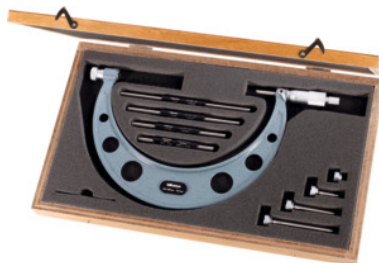

**Mitutoyo****Suuri kaarimikrometri, Mittausalue: 500-600mm****Tilaustiedot**

Tilausnumero	420810 500-600
GTIN	2050001059970
Tuoteluokka	44A

**Kuvaus****Malli:**

Mittauskara ja mittauspinnat on karkaistu ja hiottu; lukitus kiinnitysvivulla. Tuntoräikkä. Heijastamattomaksi kromattu mittarumpu, 50-osainen jako sekä siististi kaiverretut mustat jakoviivat ja luvut.

**Neljällä helposti vaihdettavalla mittausalasimella saavutetaan 100 mm:n mittausalue kokoa kohden.**

**Tekninen kuvaus**

Mittauskärkien määrä	4
Säätömittojen määrä	4
Mittausalue	500 - 600 mm
Paino	10,4 kg
Lukema	0,01 mm
Karan Ø	8 mm
Karan mittausalue	25 mm
Mittarummun asteikko	1/50 mm
Mittarummun Ø	21 mm

Kalibrointi	S3
virheraja	12 µm
Standardi	Tehdasnormi
mittaustekniikka	analoginen
Pakkaus	kestävä rasia
Tuotetyyppi	Kaarimikrometri