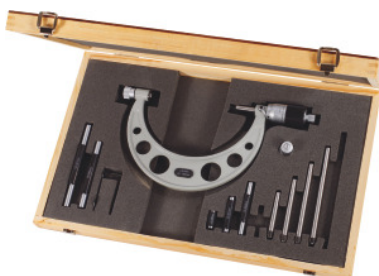

Suuri kaarimikrometri 100-jako, Mittausalue: 100-200mm

Tilaustiedot

Tilausnumero	420770 100-200
GTIN	4045197203915
Tuoteluokka	42B

Kuvaus

Malli:

Karkaistu, hiottu mittauskara. Tarkkuusläpätyt kovametalliset mittauspinnat. Lukitus kiinnitysvivulla. Suuri mittarumpu, 100-osainen jako ja tuntoräikkä. Kevytrakenteinen, vasaralakattu mittauskaari.

Tekninen kuvaus

Karan mittausalue	25 mm
Mittarummun asteikko	1/100 mm
Mittausalue	100 - 200 mm
Karan Ø	8 mm
Mittarummun Ø	25 mm
Säätömittojen määrä	4
Mittauskärkien määrä	4
Lukema	0,01 mm
Kalibrointi	S3
Standardi	DIN 863

mittaustekniikka	analoginen
Pakkaus	kestävä rasia
Tuotetyyppi	Kaarimikrometri

Palvelut

KalibrointiKaarimikrometrit pidennyksillä Mittausalue 100-200 mm	020450 100-200
--	----------------

Tarvikkeet

Asetusmitta Kokonaispituus 100 mm	421100 100
-----------------------------------	------------