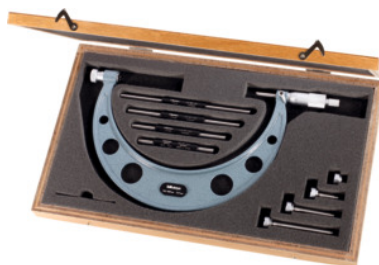

**Mitutoyo****Suuri kaarimikrometri, Mittausalue: 600-700mm****Tilaustiedot**

Tilausnumero	420810 600-700
GTIN	2050001059987
Tuoteluokka	44A

**Kuvaus****Malli:**

Mittauskara ja mittauspinnat on karkaistu ja hiottu; lukitus kiinnitysvivulla. Tuntoräikkä. Heijastamattomaksi kromattu mittarumpu, 50-osainen jako sekä siististi kaiverretut mustat jakoviivat ja luvut.

**Neljällä helposti vaihdettavalla mittausalasimella saavutetaan 100 mm:n mittausalue kokoa kohden.**

**Tekninen kuvaus**

Säätömittojen määrä	4
Lukema	0,01 mm
Mittarummun Ø	21 mm
Mittauskärkien määrä	4
Paino	12,4 kg
Karan Ø	8 mm
Mittarummun asteikko	1/50 mm
Karan mittausalue	25 mm
Mittausalue	600 - 700 mm

Kalibrointi	S3
virheraja	3 µm
Standardi	Tehdasnormi
mittaustekniikka	analoginen
Pakkaus	kestävä rasia
Tuotetyyppi	Kaarimikrometri