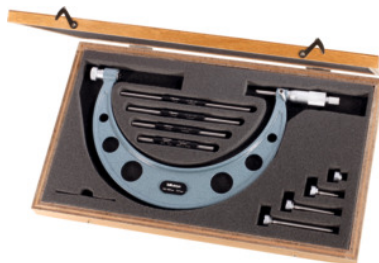

Mitutoyo

Suuri kaarimikrometri, Mittausalue: 700-800mm

Tilaustiedot

Tilausnumero	420810 700-800
GTIN	2050001059994
Tuoteluokka	44A

Kuvaus

Malli:

Mittauskara ja mittauspinnat on karkaistu ja hiottu; lukitus kiinnitysvivulla. Tuntoräikkä. Heijastamattomaksi kromattu mittarumpu, 50-osainen jako sekä siististi kaiverretut mustat jakoviivat ja luvut.

Neljällä helposti vaihdettavalla mittausalasimella saavutetaan 100 mm:n mittausalue kokoa kohden.

Tekninen kuvaus

Mittarummun Ø	21 mm
Säätömittojen määrä	4
Mittauskärkien määrä	4
Karan Ø	8 mm
Lukema	0,01 mm
Mittarummun asteikko	1/50 mm
Karan mittausalue	25 mm
Paino	14,8 kg
Mittausalue	700 - 800 mm

Kalibrointi	S3
virheraja	3 µm
Standardi	Tehdasnormi
mittaustekniikka	analoginen
Pakkaus	kestävä rasia
Tuotetyyppi	Kaarimikrometri

Palvelut

KalibrointiKaarimikrometrit pidennyksillä Mittausalue 700-800 mm	020450 700-800
---	----------------