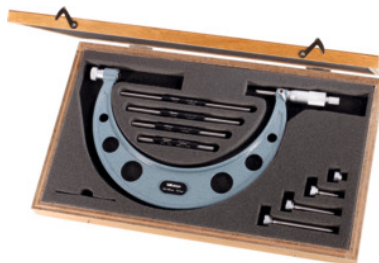

Mitutoyo

Suuri kaarimikrometri, Mittausalue: 800-900mm

Tilaustiedot

Tilausnumero	420810 800-900
GTIN	2050001060006
Tuoteluokka	44A

Kuvaus

Malli:

Mittauskara ja mittauspinnat on karkaistu ja hiottu; lukitus kiinnitysvivulla. Tuntoräikkä. Heijastamattomaksi kromattu mittarumpu, 50-osainen jako sekä siististi kaiverretut mustat jakoviivat ja luvut.

Neljällä helposti vaihdettavalla mittausalasimella saavutetaan 100 mm:n mittausalue kokoa kohden.

Tekninen kuvaus

Lukema	0,01 mm
Mittarummun asteikko	1/50 mm
Karan mittausalue	25 mm
Paino	17 kg
Mittarummun Ø	21 mm
Mittauskärkien määrä	4
Karan Ø	8 mm
Säätömittojen määrä	4
Mittausalue	800 - 900 mm

Kalibrointi	S3
virheraja	3 µm
Standardi	Tehdasnormi
mittaustekniikka	analoginen
Pakkaus	kestävä rasia
Tuotetyyppi	Kaarimikrometri

Palvelut

KalibrointiKaarimikrometrit pidennyksillä Mittausalue
800-900 mm