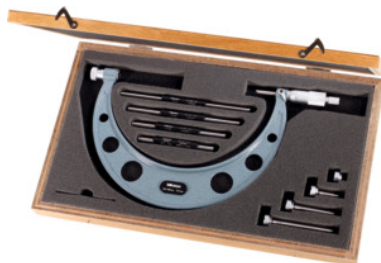

Mitutoyo

Suuri kaarimikrometri, Mittausalue: 100-200mm

Tilaustiedot

| | |
|--------------|----------------|
| Tilausnumero | 420810 100-200 |
| GTIN | 4946368215129 |
| Tuoteluokka | 44A |

Kuvaus

Malli:

Mittauskara ja mittauspinnat on karkaistu ja hiottu; lukitus kiinnitysvivulla. Tuntoräikkä. Heijastamattomaksi kromattu mittarumpu, 50-osainen jako sekä siististi kaiverretut mustat jakoviivat ja luvut.

Neljällä helposti vaihdettavalla mittausalasimella saavutetaan 100 mm:n mittausalue kokoa kohden.

Tekninen kuvaus

| | |
|-------------------------|--------------|
| Säätömittojen määrä | 4 |
| Paino | 1,8 kg |
| Mittarummun \emptyset | 18 mm |
| Karan \emptyset | 6,35 mm |
| Mittarummun asteikko | 1/50 mm |
| Mittausalue | 100 - 200 mm |
| Karan mittausalue | 25 mm |
| Mittauskärkien määrä | 4 |
| Lukema | 0,01 mm |